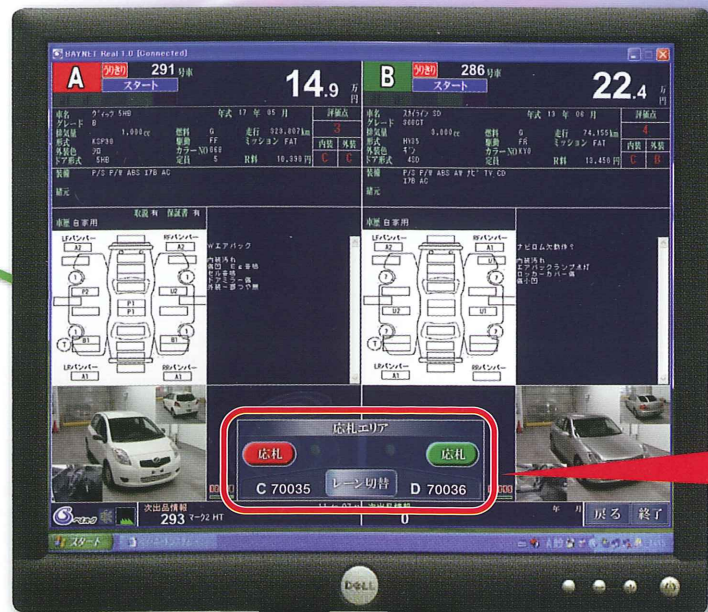

「使える」から「手放せない」へ

劇的に進化した Bay Net を

あなたもぜひ!!

完全映像4レーン化を実現!

車両画像最大15枚まで追加可能!

全画像拡大OK!
業界TOPクラスの画質!!

まだまだある! ベイネットの便利な機能

買

NEW 価格オフモード

『車両一覧ページ』『車両詳細ページ』の「価格ON/OFF切替ボタン」をクリックすることで、価格の表示と非表示を切り替えることができます。

流札車両商談申込

「流札してしまったがこの車が欲しい」という車両は、AA当日に限り商談することができます。商談申込はベイネット画面からどうぞ。

出品車両検索

「メーカー」「車種別」「グレード」「形式」「走行距離」などの条件で、車両を絞り込むことができます。

下見代行申込

ベイネット画面から専用申込用紙を出力してFAXしてください。

セリ結果照会

過去30開催のセリ結果を照会できます。

車両データダウンロード

出品車両データがCSV形式でダウンロードできますので、コンパクトにお目当ての車両を探せます。

売

NEW ウェブ出品

出品車両情報をWEBで事前登録できます。車両検査資格を取得いただいたお客さまなら、検査内容も入力すれば瞬時にベイネットへアップされます。

管

セリ状況照会

オークション全体、または各ブロックの出品・成約状況や進捗状況が確認できます。

取引車両照会

お客さまの取引履歴が一覧で照会できます(開催別)。

書類照会

いつでも車両の書類状況を把握できます。