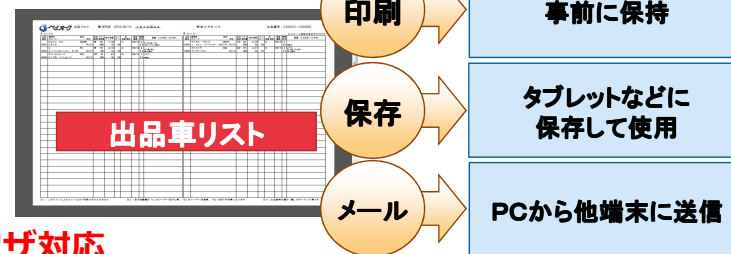

・館内端末で、アラーム設定が可能 (業界初??)

- * ベイネット契約をされて無い方も利用できます!
- * 事前にメールアドレスの登録申請が必要です。
- * ベイネットでも、もちろん設定可能

もうすぐセリが
はじまりますよ!

3 出品車両検索

せり結果検索の英語表記切替可能

4 4レーン同時表示可能

5 POS席での検索結果が、2台同時表示が可能

2016年1月1日

ベイネット 新機能追加!

新機能ポイント

1 アラーム機能

・マイリスト確認画面からアラーム設定が可能
* 事前にメールアドレスの登録申請が必要です。

もうすぐセリが
はじまりますよ!

2 出品車両検索

せり結果検索の英語表記切替可能

3 独自の出品リストを作成可能、作成したデータを タブレットやスマートフォンに保存しセリ時の リスト閲覧を効率化

4 クロスブラウザ対応

タブレット、スマートフォンから通常ベイネットが閲覧可能!

※リアル応札を行う場合は、従来通りパソコンからのアクセスが必要です

《システム利用停止・年末年始ワンプラ・出品情報閲覧制限のお願い》

システムリニューアルに伴い、年末年始はホームページの閲覧及びベイネットの利用停止が発生致します。大変ご不便をお掛けし申し訳ございませんが、皆様にご満足頂けるシステムになると確信しておりますのでご理解ご協力賜りますようお願い申し上げます。詳細については、別紙館内ポスター・ホームページでご確認お願い致します。