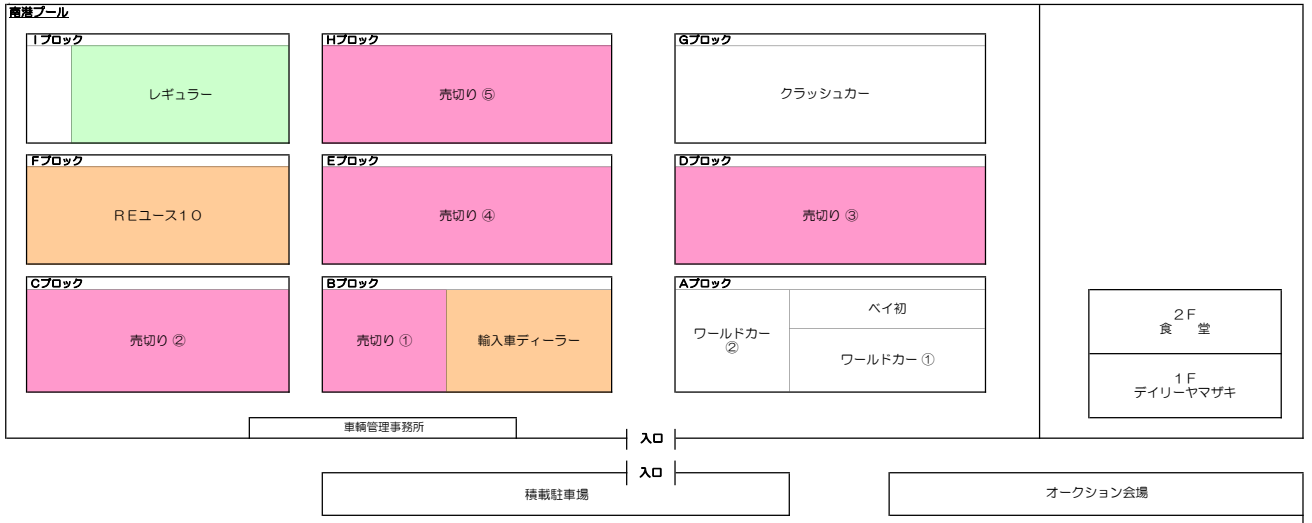

# ベイオーク周辺地図

## ヤードの種類と住所

- ◆ **ベイオーク オークション会場**  
【住所】住之江区南港東3-5-30
- ◇ **南港プール**  
【住所】住之江区南港東2-3-63
- ◆ **南港プール2**  
【住所】住之江区南港東3-3-9
- ◇ **平林南プール**  
【住所】住之江区平林南1-7-25
- ◇ **カーチスお客様駐車場**  
【住所】住之江区南港南2-1-31

3月21日 第1952回通常AA

※ スタート価格350万円以上の高価格帯の車種を『セリ西』へ配置させて頂きました。 鍵の貸出しは立体駐車場1Fの車輛管理事務所となります。

立体駐車場 車輛配置のご案内

南港プール 車輛配置のご案内

売切り・REユース10・ベイ初(20041号車~2070号車)・レギュラー・ワールドカー・輸入車ディーラー・クラッシュカー

平林南 車輛配置のご案内

- ・バントラ
- ・大型