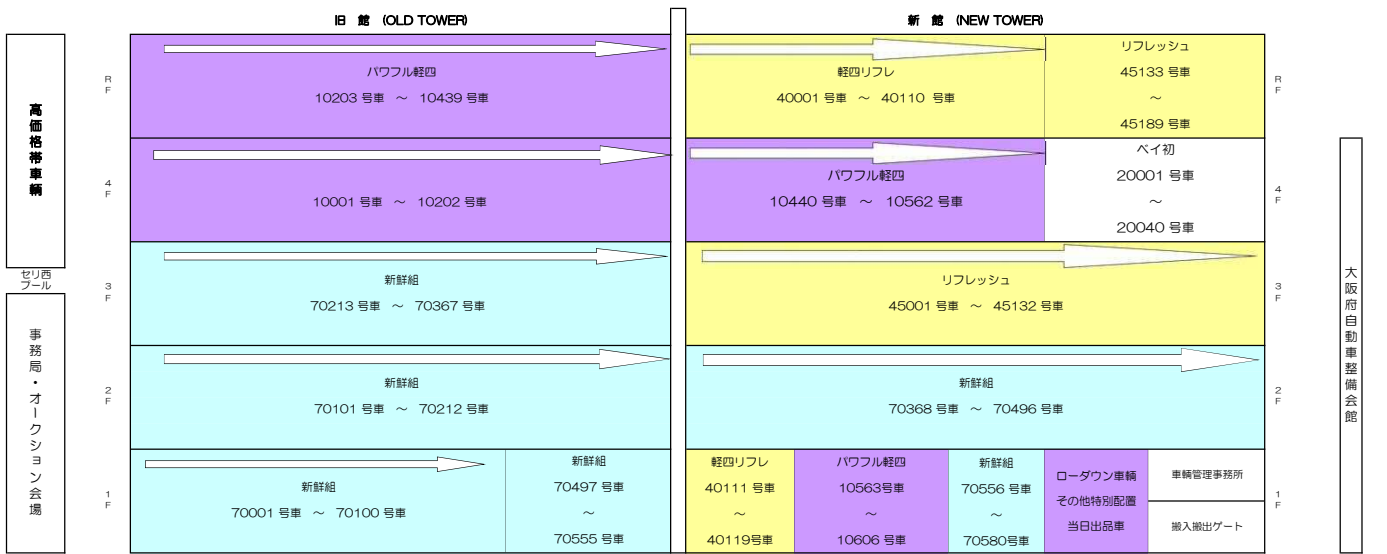

3月21日 第1952回通常AA

※ スタート価格350万円以上の高価格帯の車種を『セリ西』へ配置させて頂きました。 鍵の貸出しは立体駐車場1Fの車輛管理事務所となります。

立体駐車場 車輛配置のご案内